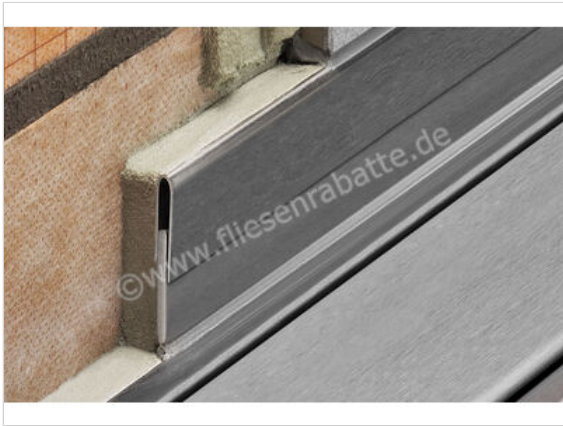

Schlüter Systems SHOWERPROFILE-R Wandanschlussprofil 2-teilig L=140cm H=23mm Edelstahl V4A Graphitschwarz matt Höhe: 23 mm Länge: 1,4 m

<b>Artikelnummer</b>	SPRA23MGS/140
<b>Hersteller</b>	Schlüter Systems
<b>Serie</b>	SHOWERPROFILE-R
<b>Farbe</b>	Graphitschwarz matt
<b>Art</b>	Wandanschlussprofil
<b>Besonderheit</b>	2-teilig L=140cm H=23mm
<b>Material</b>	Edelstahl V4A
<b>Oberflächenhaptik</b>	farbig beschichtet
<b>EAN Nummer</b>	4011832209062
<b>Gewicht</b>	0,791 KG/Stück
<b>Stück pro Paket</b>	1
<b>Höhe mm</b>	23 mm
<b>Länge m</b>	1,4 m
<b>Bestell-/Lieferzeit</b>	Bestellzeit 7-9 Werktage, Versandzeit 5-7 Werktage