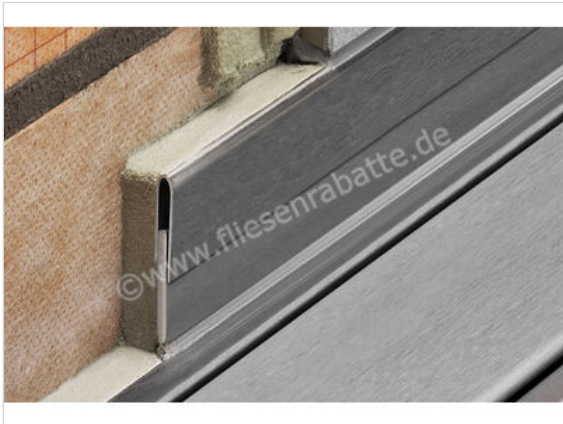

Schlüter Systems SHOWERPROFILE-R Wandanschlussprofil 2-teilige L=100cm H=23mm Edelstahl V4A Graphitschwarz matt Höhe: 23 mm Länge: 1 m

|                            |   |
|----------------------------|---|
| <b>Artikelnummer</b>       | SPRA23MGS/100   |
| <b>Hersteller</b>          | Schlüter Systems                                      |
| <b>Serie</b>               | SHOWERPROFILE-R                                       |
| <b>Farbe</b>               | Graphitschwarz matt                                   |
| <b>Art</b>                 | Wandanschlussprofil                                   |
| <b>Besonderheit</b>        | 2-teilige L=100cm H=23mm                              |
| <b>Material</b>            | Edelstahl V4A   |
| <b>Oberflächenhaptik</b>   | farbig beschichtet                                    |
| <b>EAN Nummer</b>          | 4011832209086   |
| <b>Gewicht</b>             | 0,342 KG/Stück  |
| <b>Stück pro Paket</b>     | 1   |
| <b>Höhe mm</b>             | 23 mm   |
| <b>Länge m</b>             | 1 m   |
| <b>Bestell-/Lieferzeit</b> | Bestellzeit 7-9 Werktage,<br>Versandzeit 5-7 Werktage |