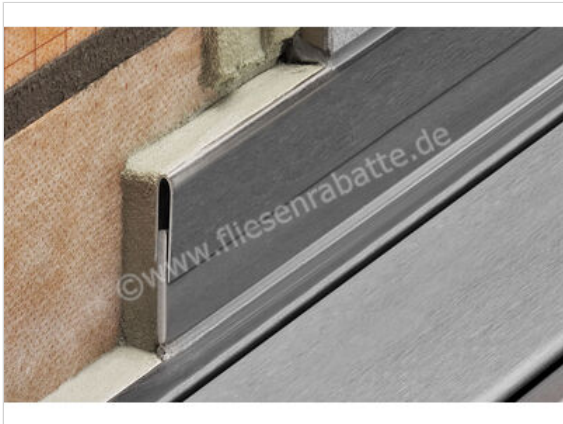

Schlüter Systems SHOWERPROFILE-R Wandanschlussprofil 2-teilige L=140cm H=33mm Edelstahl V4A Brillantweiß matt Höhe: 33 mm Länge: 1,4 m

Artikelnummer	SPRA33MBW/140
Hersteller	Schlüter Systems
Serie	SHOWERPROFILE-R
Farbe	Brillantweiß matt
Art	Wandanschlussprofil
Besonderheit	2-teilige L=140cm H=33mm
Material	Edelstahl V4A
Oberflächenhaptik	farbig beschichtet
EAN Nummer	4011832208935
Gewicht	1,016 KG/Stück
Stück pro Paket	1
Höhe mm	33 mm
Länge m	1,4 m
Bestell-/Lieferzeit	Bestellzeit 7-9 Werktage, Versandzeit 5-7 Werktage