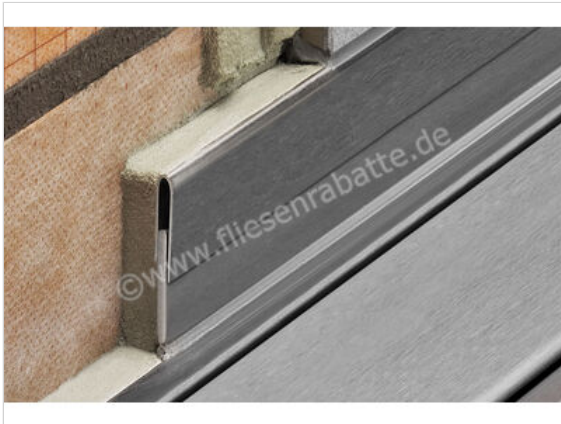

Schlüter Systems SHOWERPROFILE-R Wandanschlussprofil 2-teilige L=100cm H=33mm Edelstahl V4A Brillantweiß matt Höhe: 33 mm Länge: 1 m

Artikelnummer	SPRA33MBW/100
Hersteller	Schlüter Systems
Serie	SHOWERPROFILE-R
Farbe	Brillantweiß matt
Art	Wandanschlussprofil
Besonderheit	2-teilige L=100cm H=33mm
Material	Edelstahl V4A
Oberflächenhaptik	farbig beschichtet
EAN Nummer	4011832208959
Gewicht	0,485 KG/Stück
Stück pro Paket	1
Höhe mm	33 mm
Länge m	1 m
Bestell-/Lieferzeit	Bestellzeit 7-9 Werktage, Versandzeit 5-7 Werktage