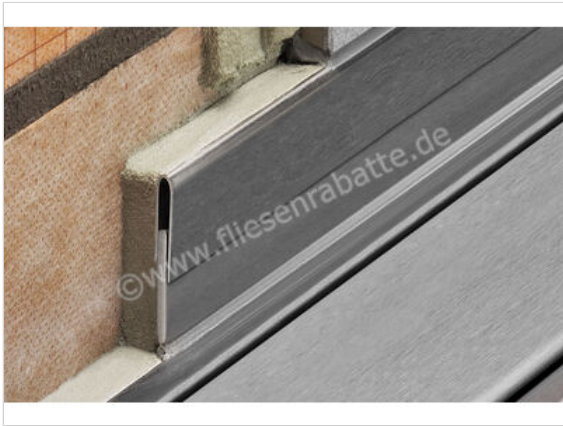

Schlüter Systems SHOWERPROFILE-R Wandanschlussprofil 2-teilig L=140cm H=23mm Edelstahl V4A Brillantweiß matt Höhe: 23 mm Länge: 1,4 m

Artikelnummer	SPRA23MBW/140
Hersteller	Schlüter Systems
Serie	SHOWERPROFILE-R
Farbe	Brillantweiß matt
Art	Wandanschlussprofil
Besonderheit	2-teilig L=140cm H=23mm
Material	Edelstahl V4A
Oberflächenhaptik	farbig beschichtet
EAN Nummer	4011832208928
Gewicht	0,791 KG/Stück
Stück pro Paket	1
Höhe mm	23 mm
Länge m	1,4 m
Bestell-/Lieferzeit	Bestellzeit 7-9 Werktage, Versandzeit 5-7 Werktage