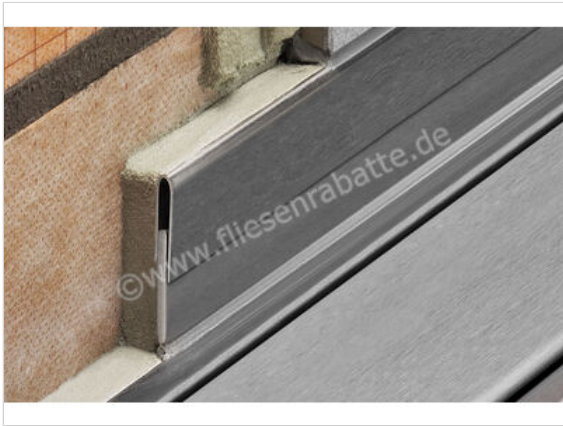

Schlüter Systems SHOWERPROFILE-R Wandanschlussprofil 2-teilige L=100cm H=23mm Edelstahl V4A Brillantweiß matt Höhe: 23 mm Länge: 1 m

60,73 €/Stück

Paketinhalt 1 Stück (1 Stück)

Artikelnummer	SPRA23MBW/100
Hersteller	Schlüter Systems
Serie	SHOWERPROFILE-R
Farbe	Brillantweiß matt
Art	Wandanschlussprofil
Besonderheit	2-teilige L=100cm H=23mm
Material	Edelstahl V4A
Oberflächenhaptik	farbig beschichtet
EAN Nummer	4011832208942
Gewicht	0,342 KG/Stück
Stück pro Paket	1
Höhe mm	23 mm
Länge m	1 m
Bestell-/Lieferzeit	Bestellzeit 7-9 Werktage, Versandzeit 5-7 Werktage