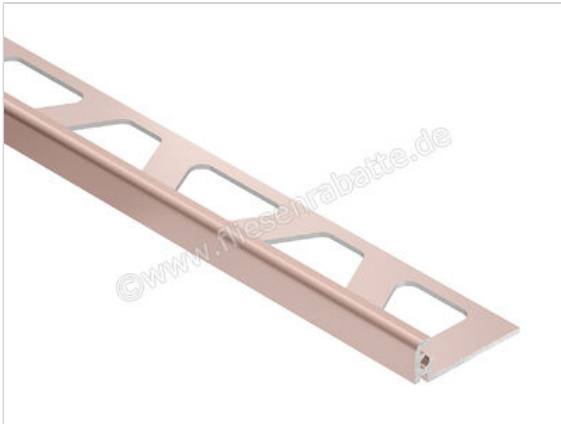

Schlüter Systems JOLLY-AK Abschlussprofil Aluminium AK - Aluminium kupfer matt eloxiert Höhe: 8 mm

Artikelnummer	J80AK
Hersteller	Schlüter Systems
Serie	JOLLY-AK
Farbe	AK - Aluminium kupfer matt eloxiert
Art	Abschlussprofil
Material	Aluminium
EAN Nummer	4011832194276
Gewicht	0,211 KG/Stück
Stück pro Paket	1
Höhe mm	8 mm
Bestell-/Lieferzeit	Bestellzeit 7-9 Werktage, Versandzeit 3-5 Werktage