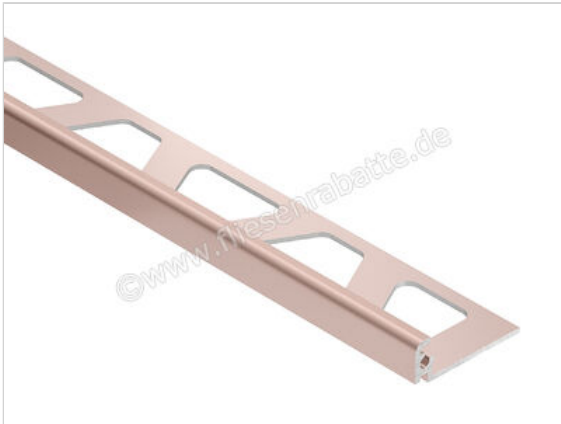

Schlüter Systems JOLLY-AK Abschlussprofil Aluminium AK - Aluminium kupfer matt eloxiert Höhe: 8 mm

Artikelnummer	J80AK
Hersteller	Schlüter Systems
Serie	JOLLY-AK
Farbe	AK - Aluminium kupfer matt eloxiert
Art	Abschlussprofil
Material	Aluminium
EAN Nummer	4011832194276
Gewicht	0,211 KG/Stück
Stück pro Paket	1
Höhe mm	8 mm
Bestell-/Lieferzeit	Bestellzeit 7-9 Werktage, Versandzeit 5-7 Werktage