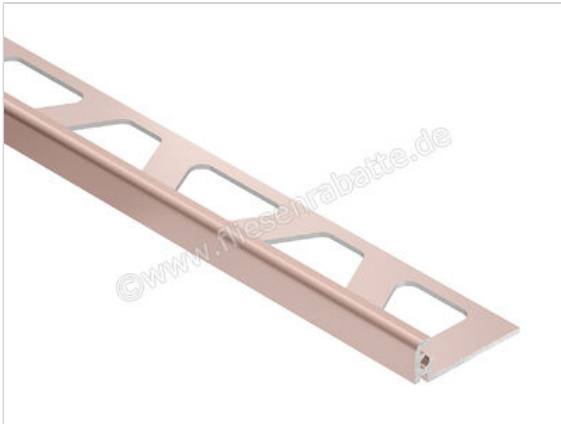

Schlüter Systems JOLLY-AK Abschlussprofil Aluminium AK - Aluminium kupfer matt eloxiert Höhe: 6 mm

Artikelnummer	J60AK
Hersteller	Schlüter Systems
Serie	JOLLY-AK
Farbe	AK - Aluminium kupfer matt eloxiert
Art	Abschlussprofil
Material	Aluminium
EAN Nummer	4011832194252
Gewicht	0,186 KG/Stück
Stück pro Paket	1
Höhe mm	6 mm