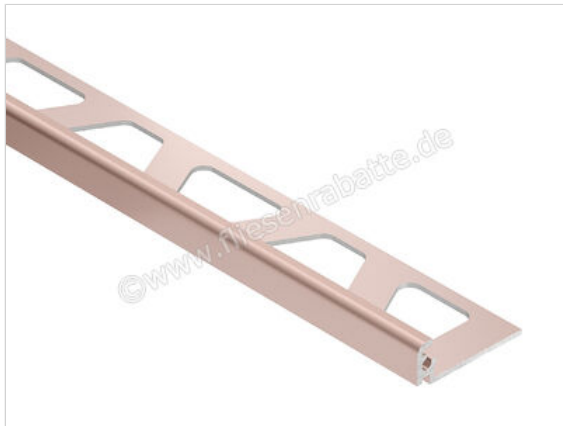

Schlüter Systems JOLLY-AK Abschlussprofil Aluminium AK - Aluminium kupfer matt eloxiert Höhe: 12,5 mm

<b>Artikelnummer</b>	J125AK
<b>Hersteller</b>	Schlüter Systems
<b>Serie</b>	JOLLY-AK
<b>Farbe</b>	AK - Aluminium kupfer matt eloxiert
<b>Art</b>	Abschlussprofil
<b>Material</b>	Aluminium
<b>EAN Nummer</b>	4011832194238
<b>Gewicht</b>	0,285 KG/Stück
<b>Stück pro Paket</b>	1
<b>Höhe mm</b>	12,5 mm
<b>Bestell-/Lieferzeit</b>	Bestellzeit 7-9 Werktage, Versandzeit 5-7 Werktage