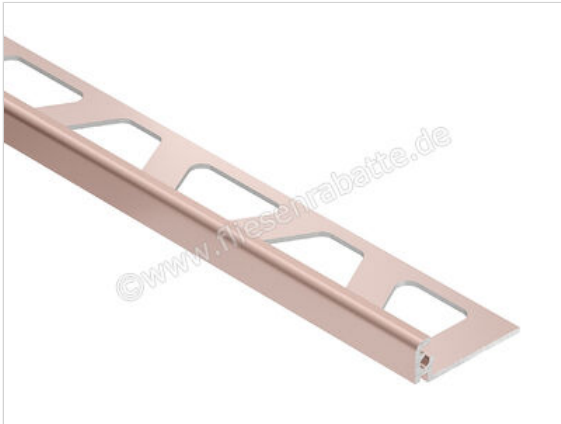

Schlüter Systems JOLLY-AK Abschlussprofil Aluminium AK - Aluminium kupfer matt eloxiert Höhe: 11 mm

Artikelnummer	J110AK
Hersteller	Schlüter Systems
Serie	JOLLY-AK
Farbe	AK - Aluminium kupfer matt eloxiert
Art	Abschlussprofil
Material	Aluminium
EAN Nummer	4011832194214
Gewicht	0,235 KG/Stück
Stück pro Paket	1
Höhe mm	11 mm
Bestell-/Lieferzeit	Bestellzeit 7-9 Werktage, Versandzeit 3-5 Werktage