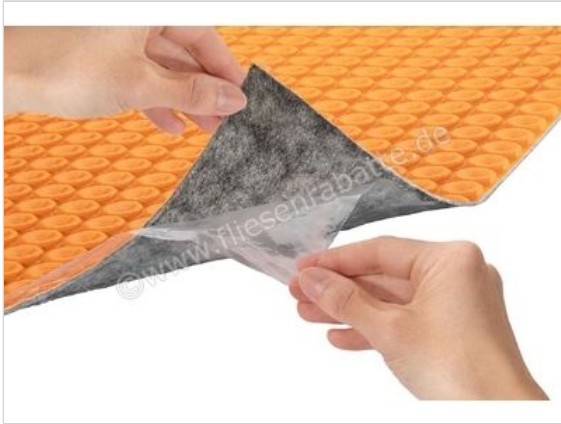

Schlüter Systems DITRA-HEAT-DUO-PS Verbundentkopplung - Selbstklebende Polypropylen-Mattenware mit 2 mm Thermo-Vlies 1 Stück (Matte) = 0,78 m² Höhe: 7,6 mm Breite: 980 mm Länge: 0,8 m

22,18 €/Stück

Paketinhalt 1 Stück (1 Stück)

Artikelnummer	DHDPS8MA
Hersteller	Schlüter Systems
Serie	DITRA-HEAT-DUO-PS
Art	Verbundentkopplung - Selbstklebende Polypropylen-Mattenware mit 2 mm Thermo-Vlies
Gebinde	1 Stück (Matte) = 0,78 m ²
EAN Nummer	4011832202513
Gewicht	1,15 KG/Stück
Stück pro Paket	1
Breite mm	980 mm
Höhe mm	7,6 mm
Länge m	0,8 m
Bestell-/Lieferzeit	Bestellzeit 7-9 Werktage, Versandzeit 5-7 Werktage