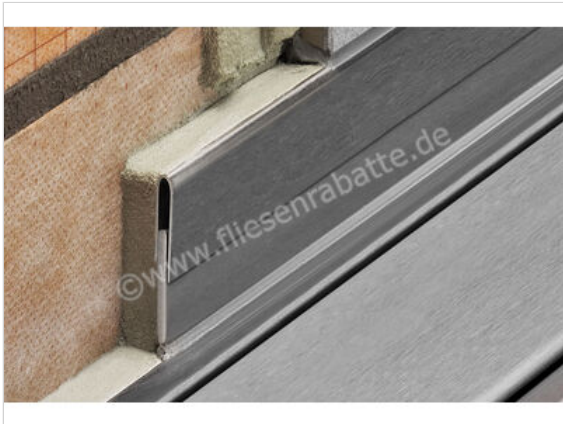

Schlüter Systems SHOWERPROFILE-R Wandanschlussprofil 2-teilige L=140cm H=33mm Edelstahl V4A gebürstet edelstahl gebürstet Höhe: 33 mm Länge: 1,4 m

Artikelnummer	SPRA33EB/140
Hersteller	Schlüter Systems
Serie	SHOWERPROFILE-R
Farbe	edelstahl gebürstet
Art	Wandanschlussprofil
Besonderheit	2-teilige L=140cm H=33mm
Material	Edelstahl V4A gebürstet
Oberflächenhaptik	gebürstet
EAN Nummer	4011832128417
Gewicht	1,61 KG/Stück
Stück pro Paket	1
Höhe mm	33 mm
Länge m	1,4 m
Bestell-/Lieferzeit	Bestellzeit 7-9 Werktage, Versandzeit 5-7 Werktage