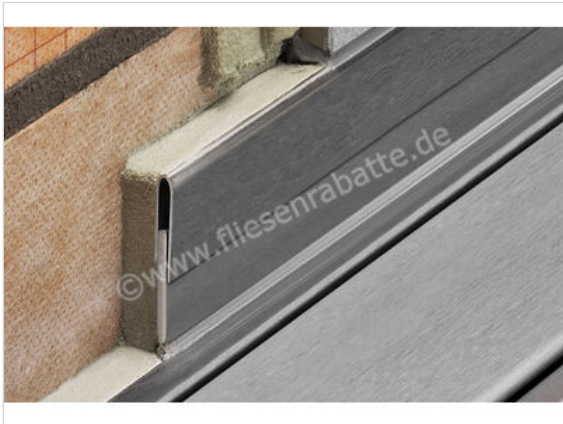

Schlüter Systems SHOWERPROFILE-R Wandanschlussprofil 2-teilige L=100cm H=33mm Edelstahl V4A gebürstet edelstahl gebürstet Höhe: 33 mm Länge: 1 m

Artikelnummer	SPRA33EB/100
Hersteller	Schlüter Systems
Serie	SHOWERPROFILE-R
Farbe	edelstahl gebürstet
Art	Wandanschlussprofil
Besonderheit	2-teilige L=100cm H=33mm
Material	Edelstahl V4A gebürstet
Oberflächenhaptik	gebürstet
EAN Nummer	4011832128400
Gewicht	1,179 KG/Stück
Stück pro Paket	1
Höhe mm	33 mm
Länge m	1 m
Bestell-/Lieferzeit	Bestellzeit 7-9 Werktage, Versandzeit 5-7 Werktage