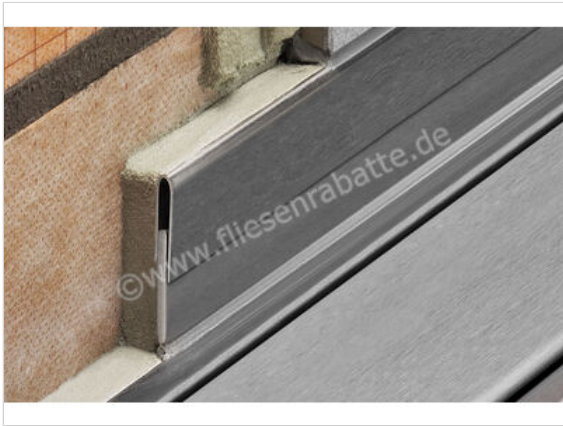

Schlüter Systems SHOWERPROFILE-R Wandanschlussprofil 2-teilig L=140cm H=23mm Edelstahl V4A gebürstet edelstahl gebürstet Höhe: 23 mm Länge: 1,4 m

Artikelnummer	SPRA23EB/140
Hersteller	Schlüter Systems
Serie	SHOWERPROFILE-R
Farbe	edelstahl gebürstet
Art	Wandanschlussprofil
Besonderheit	2-teilig L=140cm H=23mm
Material	Edelstahl V4A gebürstet
Oberflächenhaptik	gebürstet
EAN Nummer	4011832128394
Gewicht	1,262 KG/Stück
Stück pro Paket	1
Höhe mm	23 mm
Länge m	1,4 m
Bestell-/Lieferzeit	Innerhalb von 24 h versandfertig, Versandzeit 5-7 Werktage

59,65 €/Stück

Paketinhalt 1 Stück (1 Stück)

Zum Artikel im Webshop

Fragen? Wir sind für Sie da! Auch persönlich in unseren Ausstellungen.

Ausstellung Dortmund

Fliesenrabatte.de
Eisenstraße 47
44145 Dortmund