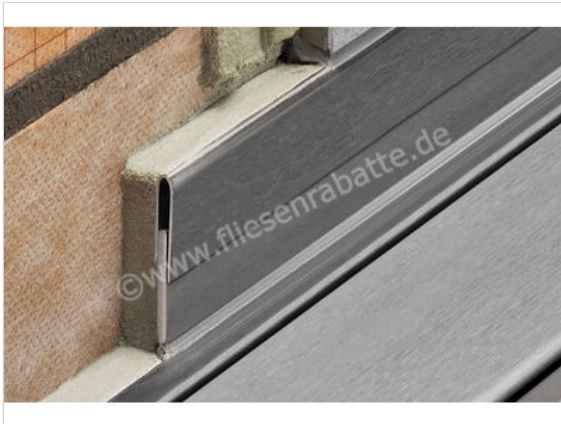

Schlüter Systems SHOWERPROFILE-R Wandanschlussprofil 2-teilige L=100cm H=23mm Edelstahl V4A gebürstet edelstahl gebürstet Höhe: 23 mm Länge: 1 m

Artikelnummer	SPRA23EB/100
Hersteller	Schlüter Systems
Serie	SHOWERPROFILE-R
Farbe	edelstahl gebürstet
Art	Wandanschlussprofil
Besonderheit	2-teilige L=100cm H=23mm
Material	Edelstahl V4A gebürstet
Oberflächenhaptik	gebürstet
EAN Nummer	4011832128387
Gewicht	1,017 KG/Stück
Stück pro Paket	1
Höhe mm	23 mm
Länge m	1 m
Bestell-/Lieferzeit	Innerhalb von 24 h versandfertig, Versandzeit 5-7 Werktage