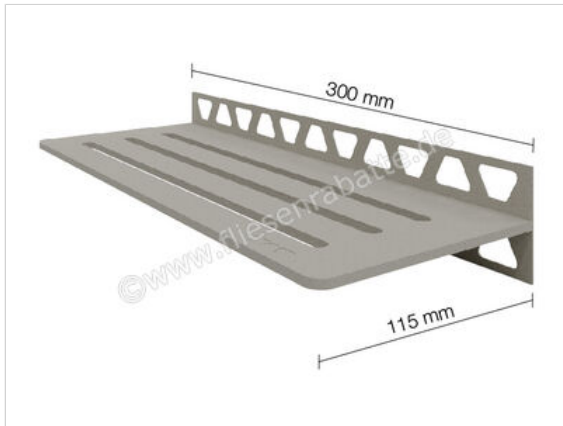

Schlüter Systems SHELF-W-S1 Wand-Ablagesystem Wave Aluminium TSBG - strukturbeschichtet
beigegrau Höhe: 300 mm Breite: 87 mm

94,47 €/Stück

Paketinhalt 1 Stück (1 Stück)

Artikelnummer	SWS1D10TSBG
Hersteller	Schlüter Systems
Serie	SHELF-W-S1
Farbe	TSBG - strukturbeschichtet beigegrau
Art	Wand-Ablagesystem
Besonderheit	Wave
Material	Aluminium
EAN Nummer	4011832187667
Gewicht	0,601 KG/Stück
Stück pro Paket	1
Breite mm	87 mm
Höhe mm	300 mm
Bestell-/Lieferzeit	Bestellzeit 7-9 Werktage, Versandzeit 5-7 Werktage