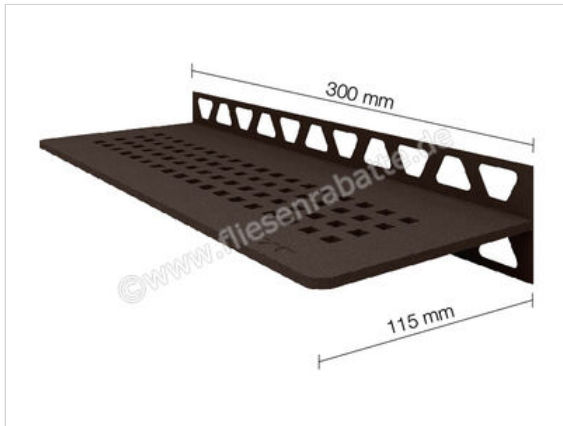

Schlüter Systems SHELF-W-S1 Wand-Ablagesystem Square Aluminium TSOB - strukturbeschichtet bronze Höhe: 300 mm Breite: 87 mm

94,47 €/Stück

Paketinhalt 1 Stück (1 Stück)

Artikelnummer	SWS1D3TSOB
Hersteller	Schlüter Systems
Serie	SHELF-W-S1
Farbe	TSOB - strukturbeschichtet bronze
Art	Wand-Ablagesystem
Besonderheit	Square
Material	Aluminium
EAN Nummer	4011832187544
Gewicht	0,576 KG/Stück
Stück pro Paket	1
Breite mm	87 mm
Höhe mm	300 mm
Bestell-/Lieferzeit	Bestellzeit 7-9 Werktage, Versandzeit 5-7 Werktage