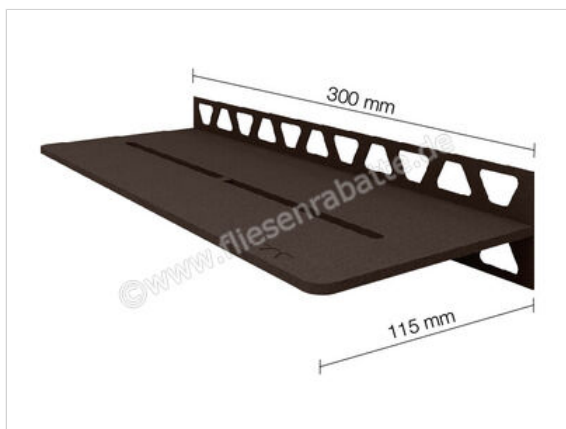

Schlüter Systems SHELF-W-S1 Wand-Ablagesystem Pure Aluminium TSOB - strukturbeschichtet bronze  
Höhe: 300 mm Breite: 87 mm

**94,47 €/Stück**

Paketinhalt 1 Stück (1 Stück)

<b>Artikelnummer</b>	SWS1D7TSOB
<b>Hersteller</b>	Schlüter Systems
<b>Serie</b>	SHELF-W-S1
<b>Farbe</b>	TSOB - strukturbeschichtet bronze
<b>Art</b>	Wand-Ablagesystem
<b>Besonderheit</b>	Pure
<b>Material</b>	Aluminium
<b>EAN Nummer</b>	4011832187438
<b>Gewicht</b>	0,622 KG/Stück
<b>Stück pro Paket</b>	1
<b>Breite mm</b>	87 mm
<b>Höhe mm</b>	300 mm
<b>Bestell-/Lieferzeit</b>	Bestellzeit 7-9 Werktage, Versandzeit 5-7 Werktage