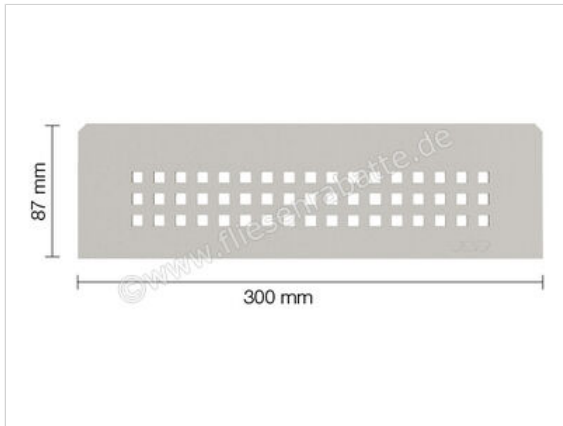

Schlüter Systems SHELF-N-S1 Wand-Ablagesystem Square Aluminium TSBG - strukturbeschichtet
beigegrau Höhe: 300 mm Breite: 87 mm

Artikelnummer	SNS1D3TSBG
Hersteller	Schlüter Systems
Serie	SHELF-N-S1
Farbe	TSBG - strukturbeschichtet beigegrau
Art	Wand-Ablagesystem
Besonderheit	Square
Material	Aluminium
EAN Nummer	4011832187261
Gewicht	0,759 KG/Stück
Stück pro Paket	1
Breite mm	87 mm
Höhe mm	300 mm
Bestell-/Lieferzeit	Bestellzeit 7-9 Werktage, Versandzeit 5-7 Werktage