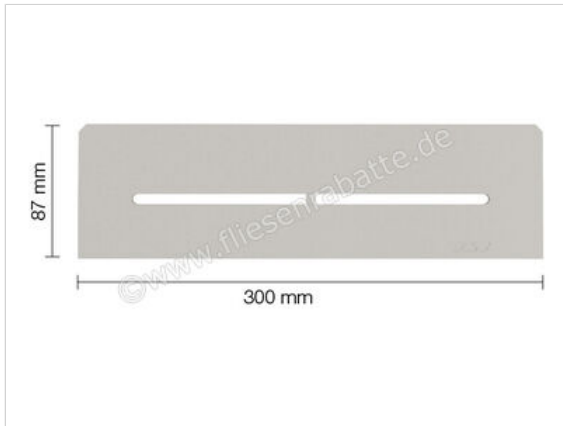

Schlüter Systems SHELF-N-S1 Wand-Ablagesystem Pure Aluminium TSBG - strukturbeschichtet  
beigegrau Höhe: 300 mm Breite: 87 mm

<b>Artikelnummer</b>	SNS1D7TSBG
<b>Hersteller</b>	Schlüter Systems
<b>Serie</b>	SHELF-N-S1
<b>Farbe</b>	TSBG - strukturbeschichtet beigegrau
<b>Art</b>	Wand-Ablagesystem
<b>Besonderheit</b>	Pure
<b>Material</b>	Aluminium
<b>EAN Nummer</b>	4011832187179
<b>Gewicht</b>	0,783 KG/Stück
<b>Stück pro Paket</b>	1
<b>Breite mm</b>	87 mm
<b>Höhe mm</b>	300 mm