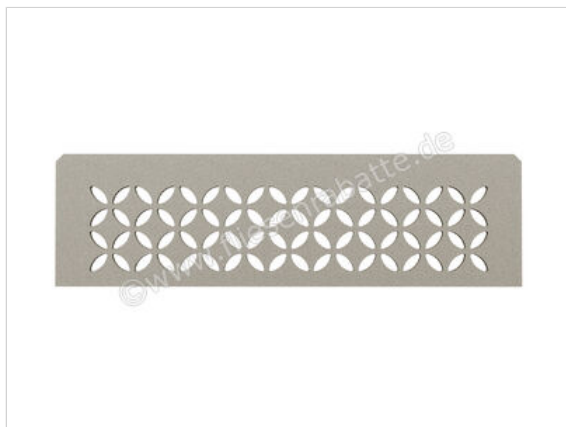

Schlüter Systems SHELF-N-S1 Wand-Ablagesystem Floral Aluminium TSSG - strukturbeschichtet steingrau Höhe: 300 mm Breite: 87 mm

Artikelnummer	SNS1D5TSSG
Hersteller	Schlüter Systems
Serie	SHELF-N-S1
Farbe	TSSG - strukturbeschichtet steingrau
Art	Wand-Ablagesystem
Besonderheit	Floral
Material	Aluminium
EAN Nummer	4011832170737
Gewicht	0,761 KG/Stück
Stück pro Paket	1
Breite mm	87 mm
Höhe mm	300 mm
Bestell-/Lieferzeit	Bestellzeit 7-9 Werktage, Versandzeit 5-7 Werktage