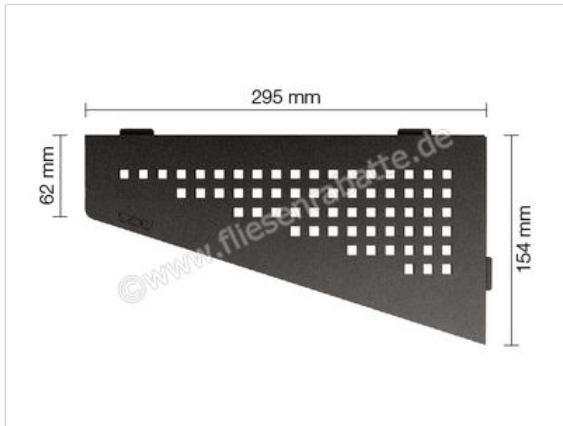

Schlüter Systems SHELF-E-S3 Wand-Ablagesystem Square Aluminium TSDA - strukturbeschichtet dunkelanthrazit Höhe: 154 mm Breite: 295 mm

Artikelnummer	SES3D3TSDA
Hersteller	Schlüter Systems
Serie	SHELF-E-S3
Farbe	TSDA - strukturbeschichtet dunkelanthrazit
Art	Wand-Ablagesystem
Besonderheit	Square
Material	Aluminium
EAN Nummer	4011832186936
Gewicht	0,799 KG/Stück
Stück pro Paket	1
Breite mm	295 mm
Höhe mm	154 mm
Bestell-/Lieferzeit	Bestellzeit 7-9 Werktage, Versandzeit 5-7 Werktage