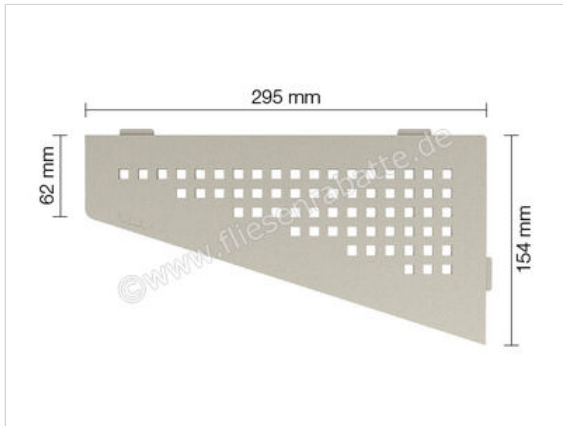

Schlüter Systems SHELF-E-S3 Wand-Ablagesystem Square Aluminium TSC - strukturbeschichtet creme
Höhe: 154 mm Breite: 295 mm

70,86 €/Stück

Paketinhalt 1 Stück (1 Stück)

Artikelnummer	SES3D3TSC
Hersteller	Schlüter Systems
Serie	SHELF-E-S3
Farbe	TSC - strukturbeschichtet creme
Art	Wand-Ablagesystem
Besonderheit	Square
Material	Aluminium
EAN Nummer	4011832186950
Gewicht	0,799 KG/Stück
Stück pro Paket	1
Breite mm	295 mm
Höhe mm	154 mm
Bestell-/Lieferzeit	Bestellzeit 7-9 Werktage, Versandzeit 3-5 Werktage