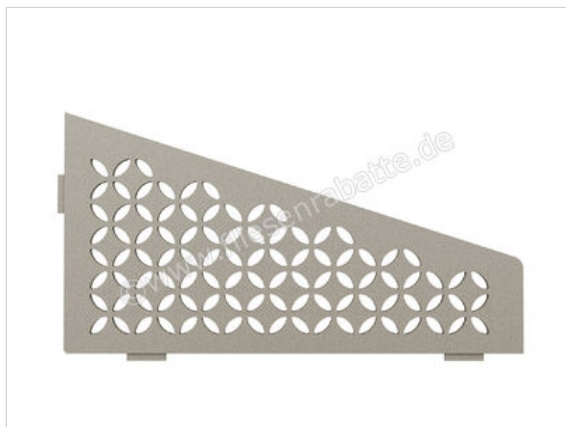

Schlüter Systems SHELF-E-S3 Wand-Ablagesystem Floral Aluminium TSSG - strukturbeschichtet steingrau Höhe: 154 mm Breite: 295 mm

71,75 €/Stück

Paketinhalt 1 Stück (1 Stück)

Artikelnummer	SES3D5TSSG
Hersteller	Schlüter Systems
Serie	SHELF-E-S3
Farbe	TSSG - strukturbeschichtet steingrau
Art	Wand-Ablagesystem
Besonderheit	Floral
Material	Aluminium
EAN Nummer	4011832170560
Gewicht	0,714 KG/Stück
Stück pro Paket	1
Breite mm	295 mm
Höhe mm	154 mm
Bestell-/Lieferzeit	Bestellzeit 7-9 Werktage, Versandzeit 5-7 Werktage