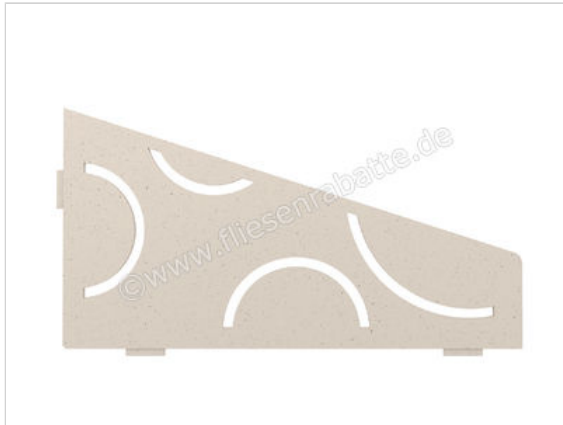

Schlüter SHELF-E-S3 Wand-Ablagesystem Curve TSI -
strukturbeschichtet elfenbein | Artikelnummer: SES3D6TSI

DATENBLATT

HERSTELLER	Schlüter
SERIE	SHELF-E-S3
ARTIKELNUMMER	SES3D6TSI
FARBE	Curve TSI - strukturbeschichtet elfenbein
ART	Wand-Ablagesystem Curve
MATERIAL	Aluminium
HÖHE MM	154 mm
ARTIKELNUMMER	SES3D6TSI
GEWICHT PRO STÜCK	0.714 Kg
BESTELL- /LIEFERZEIT	Bestellzeit 7-9 Werktage, Versandzeit 10-12 Werktage