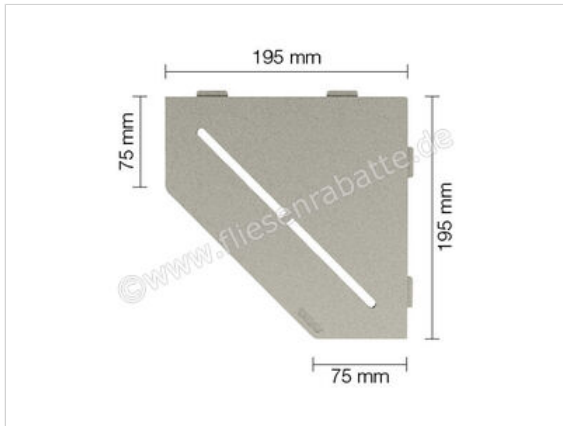

Schlüter Systems SHELF-E-S2 Wand-Ablagesystem Pure Aluminium TSSG - strukturbeschichtet steingrau Höhe: 195 mm Breite: 195 mm

Artikelnummer	SES2D7TSSG
Hersteller	Schlüter Systems
Serie	SHELF-E-S2
Farbe	TSSG - strukturbeschichtet steingrau
Art	Wand-Ablagesystem
Besonderheit	Pure
Material	Aluminium
EAN Nummer	4011832186547
Gewicht	0,821 KG/Stück
Stück pro Paket	1
Breite mm	195 mm
Höhe mm	195 mm