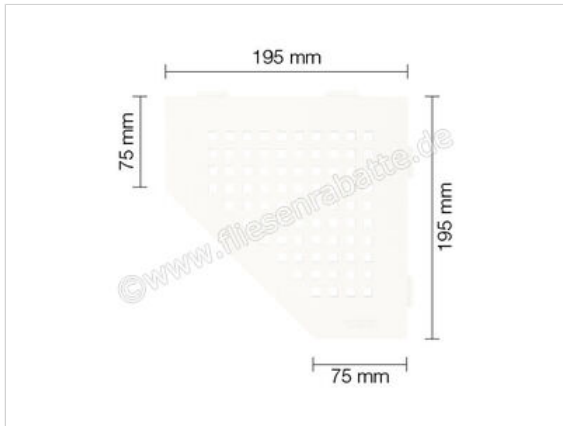

Schlüter Systems SHELF-E-S2 Wand-Ablagesystem Pure Aluminium MBW - strukturbeschichtet  
brilliantweiß Höhe: 195 mm Breite: 195 mm

**58,91 €/Stück**

Paketinhalt 1 Stück (1 Stück)

<b>Artikelnummer</b>	SES2D7MBW
<b>Hersteller</b>	Schlüter Systems
<b>Serie</b>	SHELF-E-S2
<b>Farbe</b>	MBW - strukturbeschichtet brilliantweiß
<b>Art</b>	Wand-Ablagesystem
<b>Besonderheit</b>	Pure
<b>Material</b>	Aluminium
<b>Oberflächenoptik</b>	matt
<b>EAN Nummer</b>	4011832186608
<b>Gewicht</b>	0,821 KG/Stück
<b>Stück pro Paket</b>	1
<b>Breite mm</b>	195 mm
<b>Höhe mm</b>	195 mm
<b>Bestell-/Lieferzeit</b>	Bestellzeit 7-9 Werktage, Versandzeit 3-5 Werktage