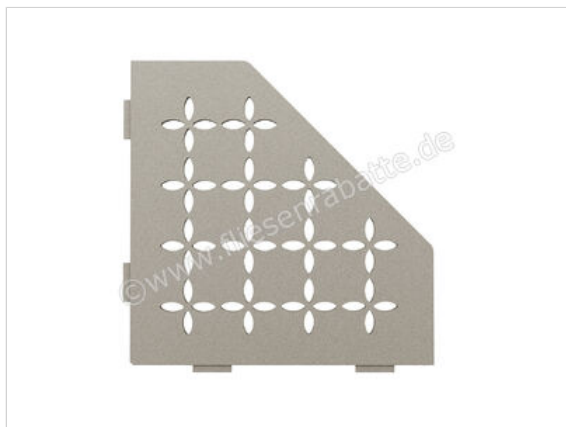

Schlüter Systems SHELF-E-S2 Wand-Ablagesystem Floral Aluminium TSSG - strukturbeschichtet steingrau Höhe: 195 mm Breite: 195 mm

63,90 €/Stück

Paketinhalt 1 Stück (1 Stück)

Artikelnummer	SES2D5TSSG
Hersteller	Schlüter Systems
Serie	SHELF-E-S2
Farbe	TSSG - strukturbeschichtet steingrau
Art	Wand-Ablagesystem
Besonderheit	Floral
Material	Aluminium
EAN Nummer	4011832170652
Gewicht	0,791 KG/Stück
Stück pro Paket	1
Breite mm	195 mm
Höhe mm	195 mm
Bestell-/Lieferzeit	Bestellzeit 7-9 Werktage, Versandzeit 5-7 Werktage