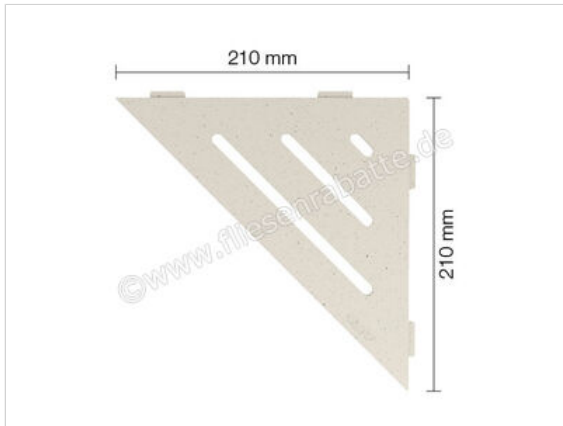

Schlüter Systems SHELF-E-S1 Wand-Ablagesystem Wave Aluminium TSI - strukturbeschichtet elfenbein
Höhe: 210 mm Breite: 210 mm

61,90 €/Stück

Paketinhalt 1 Stück (1 Stück)

Artikelnummer	SES1D10TSI
Hersteller	Schlüter Systems
Serie	SHELF-E-S1
Farbe	TSI - strukturbeschichtet elfenbein
Art	Wand-Ablagesystem
Besonderheit	Wave
Material	Aluminium
EAN Nummer	4011832186424
Gewicht	0,717 KG/Stück
Stück pro Paket	1
Breite mm	210 mm
Höhe mm	210 mm
Bestell-/Lieferzeit	Bestellzeit 7-9 Werktage, Versandzeit 3-5 Werktage