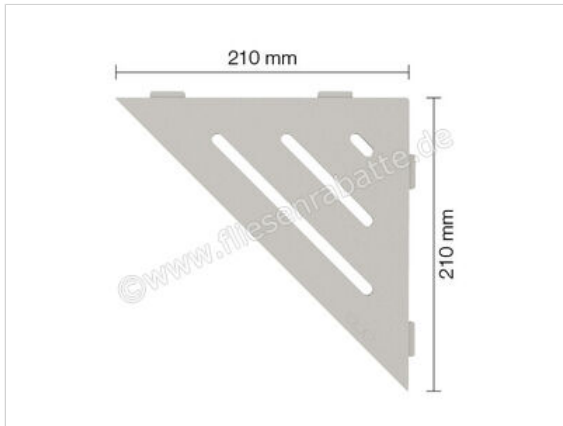

Schlüter Systems SHELF-E-S1 Wand-Ablagesystem Wave Aluminium TSBG - strukturbeschichtet  
beigegrau Höhe: 210 mm Breite: 210 mm

<b>Artikelnummer</b>	SES1D10TSBG
<b>Hersteller</b>	Schlüter Systems
<b>Serie</b>	SHELF-E-S1
<b>Farbe</b>	TSBG - strukturbeschichtet beigegrau
<b>Art</b>	Wand-Ablagesystem
<b>Besonderheit</b>	Wave
<b>Material</b>	Aluminium
<b>EAN Nummer</b>	4011832186479
<b>Gewicht</b>	0,717 KG/Stück
<b>Stück pro Paket</b>	1
<b>Breite mm</b>	210 mm
<b>Höhe mm</b>	210 mm