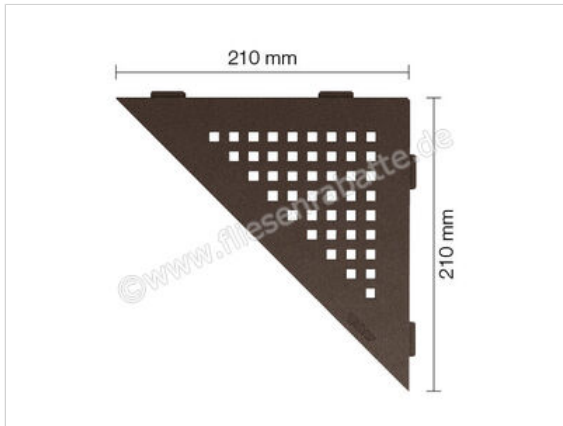

Schlüter Systems SHELF-E-S1 Wand-Ablagesystem Square Aluminium TSOB - strukturbeschichtet bronze Höhe: 210 mm Breite: 210 mm

Artikelnummer	SES1D3TSOB
Hersteller	Schlüter Systems
Serie	SHELF-E-S1
Farbe	TSOB - strukturbeschichtet bronze
Art	Wand-Ablagesystem
Besonderheit	Square
Material	Aluminium
EAN Nummer	4011832186363
Gewicht	0,718 KG/Stück
Stück pro Paket	1
Breite mm	210 mm
Höhe mm	210 mm
Bestell-/Lieferzeit	Bestellzeit 7-9 Werktage, Versandzeit 3-5 Werktage