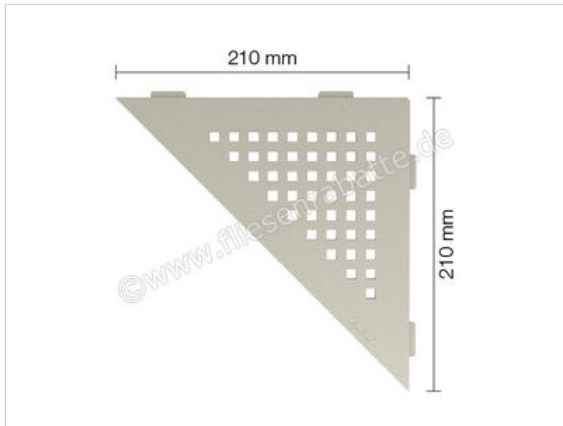

Schlüter Systems SHELF-E-S1 Wand-Ablagesystem Square Aluminium TSC - strukturbeschichtet creme
Höhe: 210 mm Breite: 210 mm

Artikelnummer	SES1D3TSC
Hersteller	Schlüter Systems
Serie	SHELF-E-S1
Farbe	TSC - strukturbeschichtet creme
Art	Wand-Ablagesystem
Besonderheit	Square
Material	Aluminium
EAN Nummer	4011832186370
Gewicht	0,718 KG/Stück
Stück pro Paket	1
Breite mm	210 mm
Höhe mm	210 mm