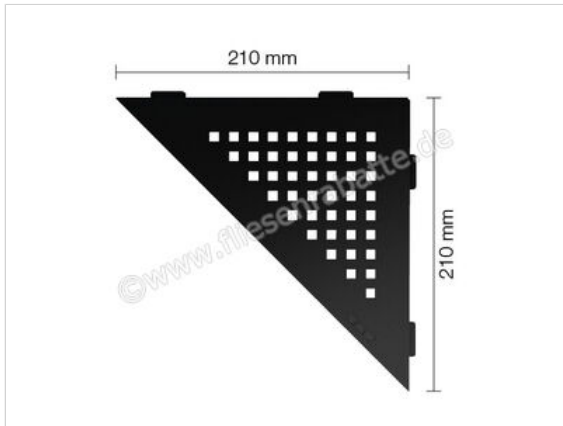

Schlüter Systems SHELF-E-S1 Wand-Ablagesystem Square Aluminium MGS - strukturbeschichtet graphitschwarz Höhe: 210 mm Breite: 210 mm

Artikelnummer	SES1D3MGS
Hersteller	Schlüter Systems
Serie	SHELF-E-S1
Farbe	MGS - strukturbeschichtet graphitschwarz
Art	Wand-Ablagesystem
Besonderheit	Square
Material	Aluminium
Oberflächenoptik	matt
EAN Nummer	4011832186394
Gewicht	0,718 KG/Stück
Stück pro Paket	1
Breite mm	210 mm
Höhe mm	210 mm