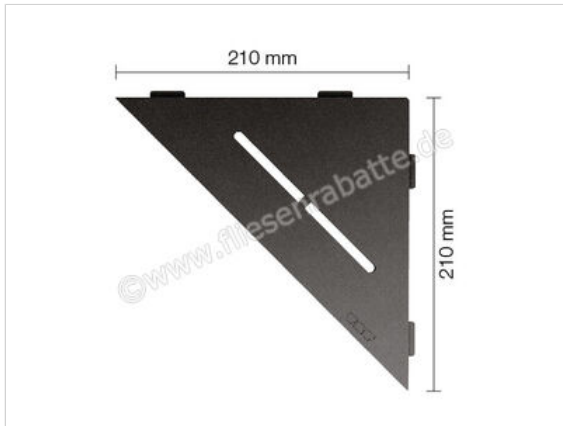

Schlüter Systems SHELF-E-S1 Wand-Ablagesystem Pure Aluminium TSDA - strukturbeschichtet dunkelanthrazit Höhe: 210 mm Breite: 210 mm

Artikelnummer	SES1D7TSDA
Hersteller	Schlüter Systems
Serie	SHELF-E-S1
Farbe	TSDA - strukturbeschichtet dunkelanthrazit
Art	Wand-Ablagesystem
Besonderheit	Pure
Material	Aluminium
EAN Nummer	4011832186257
Gewicht	0,731 KG/Stück
Stück pro Paket	1
Breite mm	210 mm
Höhe mm	210 mm