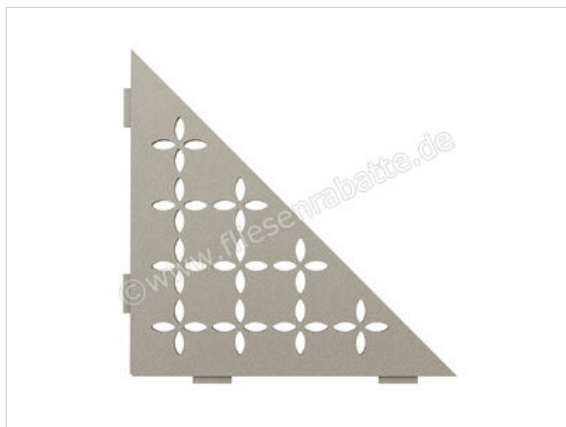

Schlüter Systems SHELF-E-S1 Wand-Ablagesystem Floral Aluminium TSSG - strukturbeschichtet steingrau Höhe: 210 mm Breite: 210 mm

Artikelnummer	SES1D5TSSG
Hersteller	Schlüter Systems
Serie	SHELF-E-S1
Farbe	TSSG - strukturbeschichtet steingrau
Art	Wand-Ablagesystem
Besonderheit	Floral
Material	Aluminium
EAN Nummer	4011832170461
Gewicht	0,714 KG/Stück
Stück pro Paket	1
Breite mm	210 mm
Höhe mm	210 mm
Bestell-/Lieferzeit	Bestellzeit 7-9 Werktage, Versandzeit 5-7 Werktage