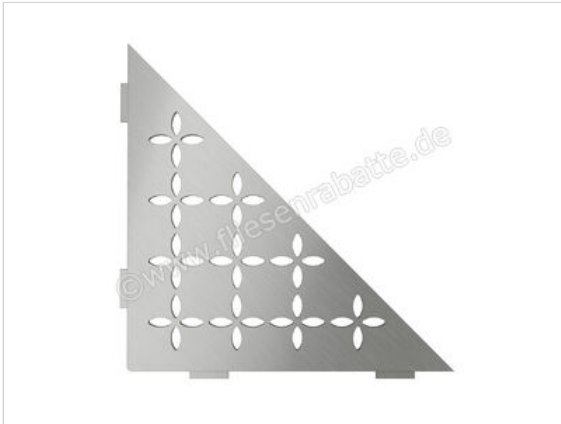

Schlüter Systems SHELF-E-S1 Wand-Ablagesystem Floral Edelstahl EB - edelstahl gebürstet Höhe: 210 mm Breite: 210 mm

76,90 €/Stück

Paketinhalt 1 Stück (1 Stück)

Artikelnummer	SES1D5EB
Hersteller	Schlüter Systems
Serie	SHELF-E-S1
Farbe	EB - edelstahl gebürstet
Art	Wand-Ablagesystem
Besonderheit	Floral
Material	Edelstahl
EAN Nummer	4011832170423
Gewicht	1,113 KG/Stück
Stück pro Paket	1
Breite mm	210 mm
Höhe mm	210 mm
Bestell-/Lieferzeit	Bestellzeit 7-9 Werktage, Versandzeit 5-7 Werktage