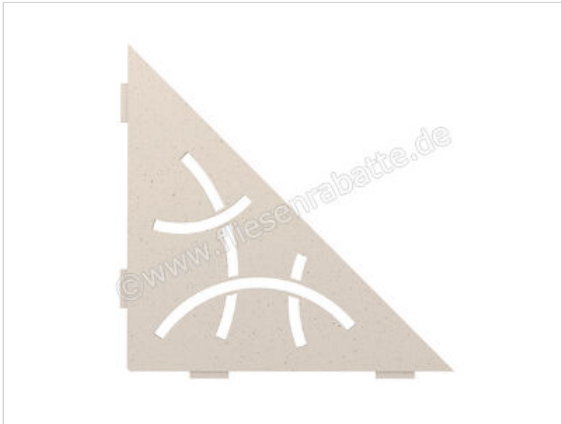

Schlüter Systems SHELF-E-S1 Wand-Ablagesystem Curve Aluminium TSI - strukturbeschichtet elfenbein Höhe: 210 mm Breite: 210 mm

<b>Artikelnummer</b>	SES1D6TSI
<b>Hersteller</b>	Schlüter Systems
<b>Serie</b>	SHELF-E-S1
<b>Farbe</b>	TSI - strukturbeschichtet elfenbein
<b>Art</b>	Wand-Ablagesystem
<b>Besonderheit</b>	Curve
<b>Material</b>	Aluminium
<b>EAN Nummer</b>	4011832170430
<b>Gewicht</b>	0,714 KG/Stück
<b>Stück pro Paket</b>	1
<b>Breite mm</b>	210 mm
<b>Höhe mm</b>	210 mm
<b>Bestell-/Lieferzeit</b>	Innerhalb von 24 h versandfertig, Versandzeit 5-7 Werktage