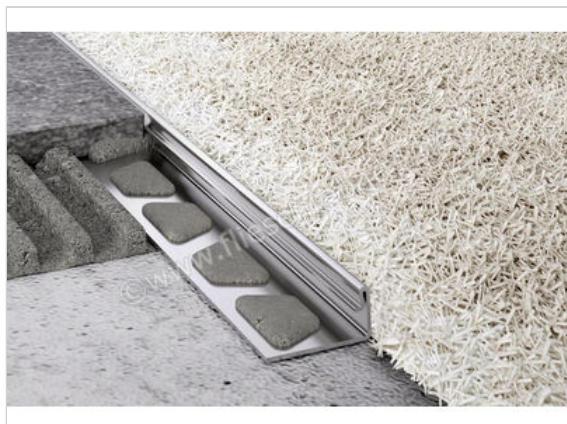

Schlüter Systems SCHIENE-ES Abschlussprofil Edelstahl V2A E - Edelstahl Höhe: 10 mm Länge: 1,00 m

Artikelnummer	ES100/100
Hersteller	Schlüter Systems
Serie	SCHIENE-ES
Farbe	E - Edelstahl
Art	Abschlussprofil
Material	Edelstahl V2A
EAN Nummer	4011832148828
Gewicht	0,234 KG/Stück
Stück pro Paket	1
Höhe mm	10 mm
Länge m	1,00 m
Bestell-/Lieferzeit	Bestellzeit 7-9 Werktage, Versandzeit 5-7 Werktage