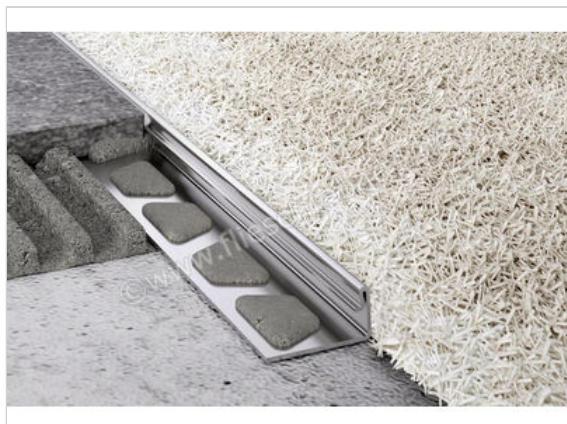

Schlüter Systems SCHIENE-ES Abschlussprofil Edelstahl V2A E - Edelstahl Höhe: 10 mm Länge: 2,50 m

Artikelnummer	ES100
Hersteller	Schlüter Systems
Serie	SCHIENE-ES
Farbe	E - Edelstahl
Art	Abschlussprofil
Material	Edelstahl V2A
EAN Nummer	4011832148811
Gewicht	0,585 KG/Stück
Stück pro Paket	1
Höhe mm	10 mm
Länge m	2,50 m
Bestell-/Lieferzeit	Bestellzeit 7-9 Werktage, Versandzeit 5-7 Werktage