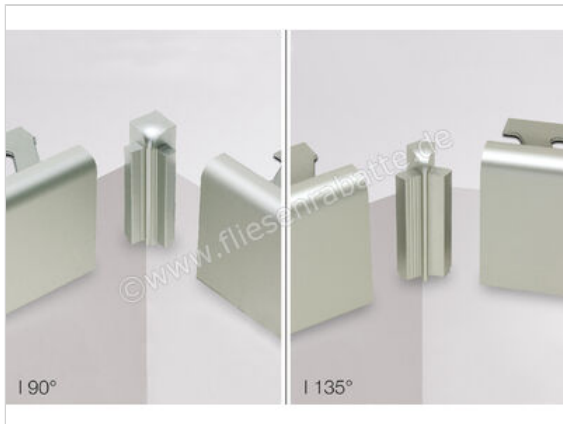

Schlüter Systems RONDEC-STEP Innenecke Aluminium Aluminium natur matt eloxiert Höhe: 10 mm

Artikelnummer	I90RS100AE39
Hersteller	Schlüter Systems
Serie	RONDEC-STEP
Farbe	Aluminium natur matt eloxiert
Art	Innenecke
Material	Aluminium
Oberflächenhaptik	natur matt eloxiert
EAN Nummer	4011832124310
Gewicht	0,011 KG/Stück
Stück pro Paket	1
Höhe mm	10 mm
Bestell-/Lieferzeit	Bestellzeit 7-9 Werktage, Versandzeit 5-7 Werktage