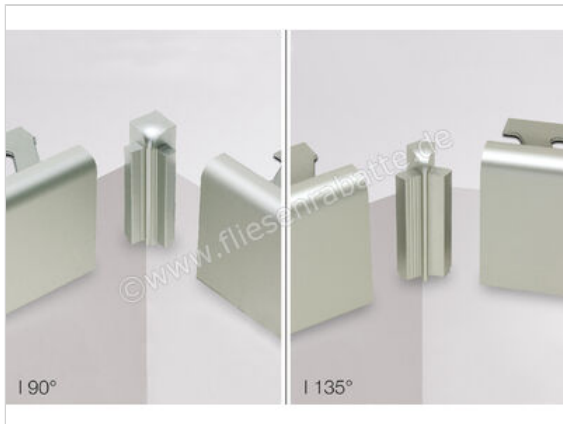

Schlüter Systems RONDEC-STEP Innenecke Aluminium Aluminium natur matt eloxiert Höhe: 12,5 mm

<b>Artikelnummer</b>	I135RS125AE39
<b>Hersteller</b>	Schlüter Systems
<b>Serie</b>	RONDEC-STEP
<b>Farbe</b>	Aluminium natur matt eloxiert
<b>Art</b>	Innenecke
<b>Material</b>	Aluminium
<b>Oberflächenhaptik</b>	natur matt eloxiert
<b>EAN Nummer</b>	4011832124372
<b>Gewicht</b>	0,011 KG/Stück
<b>Stück pro Paket</b>	1
<b>Höhe mm</b>	12,5 mm
<b>Bestell-/Lieferzeit</b>	Bestellzeit 7-9 Werktage, Versandzeit 5-7 Werktage