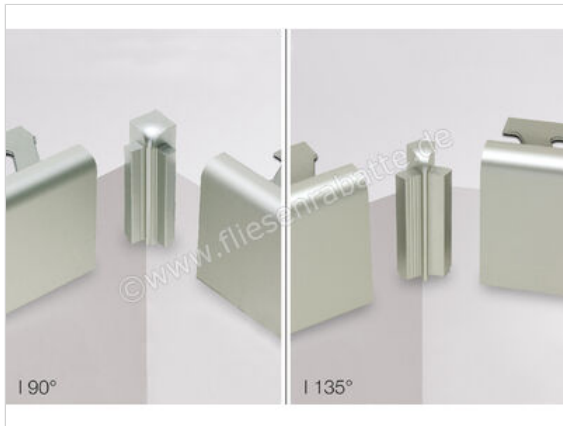

Schlüter Systems RONDEC-STEP Innenecke Aluminium Aluminium chrom gebürstet eloxiert Höhe: 10 mm

Artikelnummer	I135RS100ACGB39
Hersteller	Schlüter Systems
Serie	RONDEC-STEP
Farbe	Aluminium chrom gebürstet eloxiert
Art	Innenecke
Material	Aluminium
Oberflächenhaptik	gebürstet eloxiert
EAN Nummer	4011832124525
Gewicht	0,008 KG/Stück
Stück pro Paket	1
Höhe mm	10 mm
Bestell-/Lieferzeit	Bestellzeit 7-9 Werktage, Versandzeit 5-7 Werktage