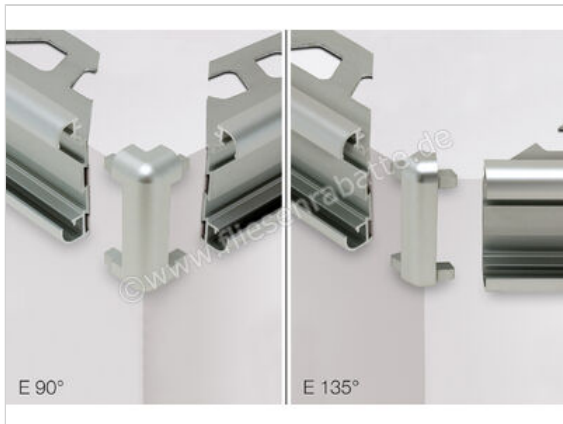

Schlüter Systems RONDEC-STEP-CT Außenecke Aluminium Aluminium natur matt eloxiert Höhe: 8 mm

23,66 €/Stück

Paketinhalt 1 Stück (1 Stück)

Artikelnummer	E90RC80AE39
Hersteller	Schlüter Systems
Serie	RONDEC-STEP-CT
Farbe	Aluminium natur matt eloxiert
Art	Außenecke
Material	Aluminium
Oberflächenhaptik	natur matt eloxiert
EAN Nummer	4011832075339
Gewicht	0,022 KG/Stück
Stück pro Paket	1
Höhe mm	8 mm
Bestell-/Lieferzeit	Bestellzeit 7-9 Werktage, Versandzeit 5-7 Werktage