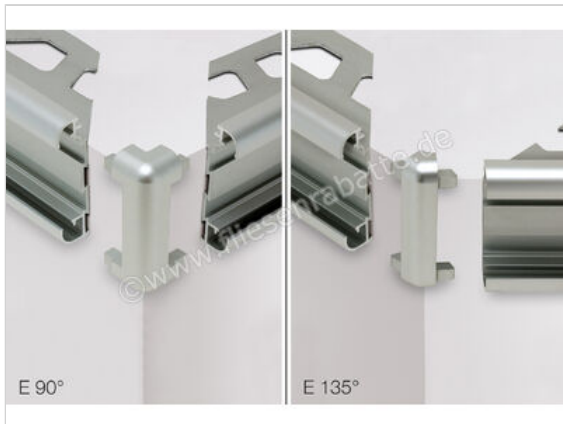

Schlüter Systems RONDEC-STEP-CT Außenecke Aluminium Aluminium natur matt eloxiert Höhe: 10 mm

Artikelnummer	E90RC100AE39
Hersteller	Schlüter Systems
Serie	RONDEC-STEP-CT
Farbe	Aluminium natur matt eloxiert
Art	Außenecke
Material	Aluminium
Oberflächenhaptik	natur matt eloxiert
EAN Nummer	4011832075162
Gewicht	0,022 KG/Stück
Stück pro Paket	1
Höhe mm	10 mm
Bestell-/Lieferzeit	Bestellzeit 7-9 Werktage, Versandzeit 5-7 Werktage