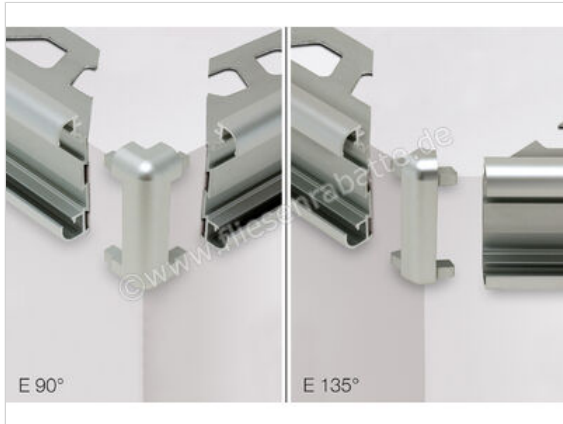

Schlüter Systems RONDEC-STEP-CT Außenecke Aluminium Aluminium natur matt eloxiert Höhe: 12,5 mm

Artikelnummer	E135RC125AE39
Hersteller	Schlüter Systems
Serie	RONDEC-STEP-CT
Farbe	Aluminium natur matt eloxiert
Art	Außenecke
Material	Aluminium
Oberflächenhaptik	natur matt eloxiert
EAN Nummer	4011832075889
Gewicht	0,022 KG/Stück
Stück pro Paket	1
Höhe mm	12,5 mm
Bestell-/Lieferzeit	Bestellzeit 7-9 Werktage, Versandzeit 5-7 Werktage