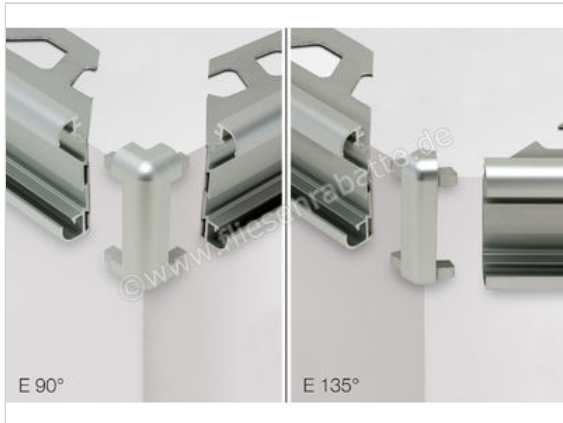

Schlüter RONDEC-STEP-CT Außenecke Aluminium natur matt eloxiert | Artikelnummer: E135RC100AE39

**DATENBLATT**

<b>HERSTELLER</b>	Schlüter
<b>SERIE</b>	RONDEC-STEP-CT
<b>ARTIKELNUMMER</b>	E135RC100AE39
<b>FARBE</b>	Aluminium natur matt eloxiert
<b>ART</b>	Außenecke
<b>MATERIAL</b>	Aluminium
<b>HÖHE MM</b>	10 mm
<b>ARTIKELNUMMER</b>	E135RC100AE39
<b>GEWICHT PRO STÜCK</b>	0.022 Kg
<b>BESTELL-/LIEFERZEIT</b>	Bestellzeit 7-9 Werktage, Versandzeit 6-9 Werktage