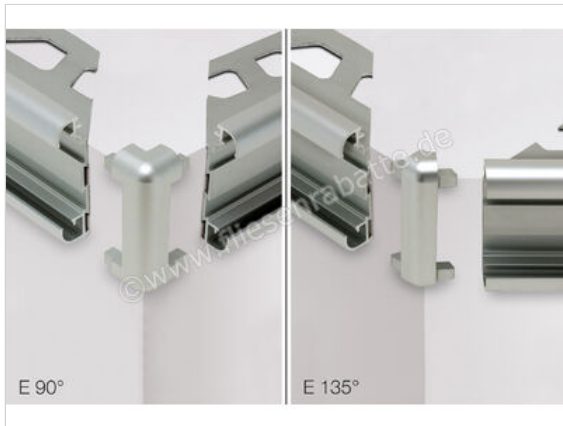

Schlüter Systems RONDEC-STEP-CT Außenecke Aluminium Aluminium chrom gebürstet eloxiert Höhe: 12,5 mm

Artikelnummer	E90RC125ACGB39
Hersteller	Schlüter Systems
Serie	RONDEC-STEP-CT
Farbe	Aluminium chrom gebürstet eloxiert
Art	Außenecke
Material	Aluminium
Oberflächenhaptik	gebürstet eloxiert
EAN Nummer	4011832075247
Gewicht	0,022 KG/Stück
Stück pro Paket	1
Höhe mm	12,5 mm
Bestell-/Lieferzeit	Bestellzeit 7-9 Werktage, Versandzeit 5-7 Werktage