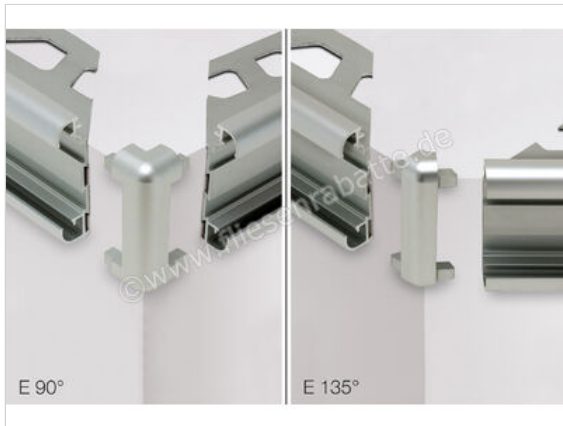

Schlüter Systems RONDEC-STEP-CT Außenecke Aluminium Aluminium chrom gebürstet eloxiert Höhe: 8 mm

<b>Artikelnummer</b>	E135RC80ACGB39
<b>Hersteller</b>	Schlüter Systems
<b>Serie</b>	RONDEC-STEP-CT
<b>Farbe</b>	Aluminium chrom gebürstet eloxiert
<b>Art</b>	Außenecke
<b>Material</b>	Aluminium
<b>Oberflächenhaptik</b>	gebürstet eloxiert
<b>EAN Nummer</b>	4011832075773
<b>Gewicht</b>	0,022 KG/Stück
<b>Stück pro Paket</b>	1
<b>Höhe mm</b>	8 mm
<b>Bestell-/Lieferzeit</b>	Bestellzeit 7-9 Werktage, Versandzeit 5-7 Werktage