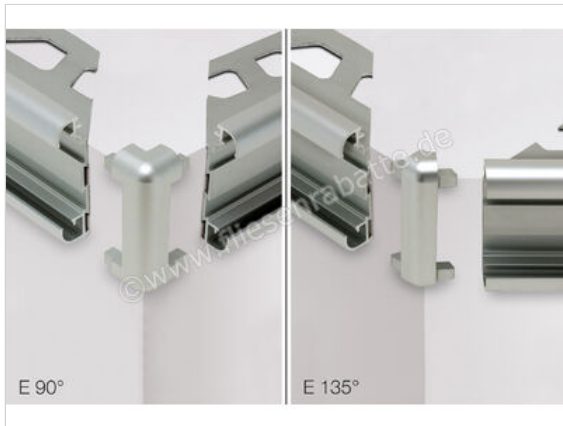

Schlüter Systems RONDEC-STEP-CT Außenecke Aluminium Aluminium chrom gebürstet eloxiert Höhe: 10 mm

Artikelnummer	E135RC100ACGB39
Hersteller	Schlüter Systems
Serie	RONDEC-STEP-CT
Farbe	Aluminium chrom gebürstet eloxiert
Art	Außenecke
Material	Aluminium
Oberflächenhaptik	gebürstet eloxiert
EAN Nummer	4011832075780
Gewicht	0,022 KG/Stück
Stück pro Paket	1
Höhe mm	10 mm
Bestell-/Lieferzeit	Bestellzeit 7-9 Werktage, Versandzeit 5-7 Werktage