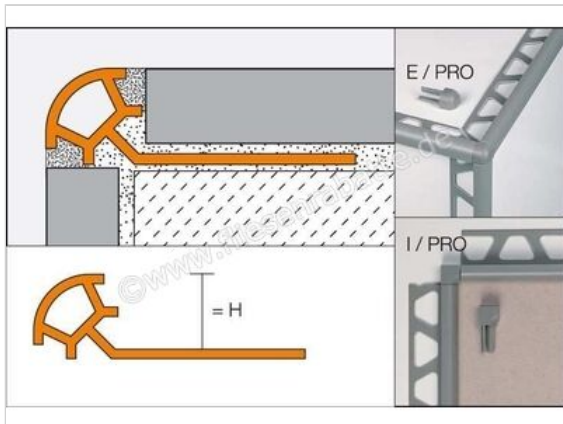

Schlüter Systems RONDEC-PRO Innenecke PVC weiß Höhe: 6 mm

Artikelnummer	I/PRO60W
Hersteller	Schlüter Systems
Serie	RONDEC-PRO
Farbe	weiß
Art	Innenecke
Material	PVC
EAN Nummer	4011832067877
Gewicht	0,001 KG/Stück
Stück pro Paket	1
Höhe mm	6 mm
Bestell-/Lieferzeit	Bestellzeit 7-9 Werktage, Versandzeit 5-7 Werktage